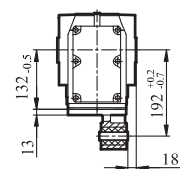

GKA/GKH/GKV57

GKAZ57/GKHZ57/GKVZ57

型号	GKA	GKH	GKV
Size	GKAZ	GKHZ	GKVZ
	GKAF	GKHF	GKVF
L1	83	115	83

GKF57

GKAF/GKHF/GKVF57

GKA57T

TA

TB

GKA/GKAZ/GKAF57输出轴

GKH/GKHZ/GKHF57输出轴

GKV/GKVZ/GKVF57输出轴

YE2电机机座号 Motor Size	63	71	80	90S	90L	100	112M
L	205	260	290	300	330	330	380
AC	120	145	170	190	190	195	230
AD	110	130	135	145	145	180	215