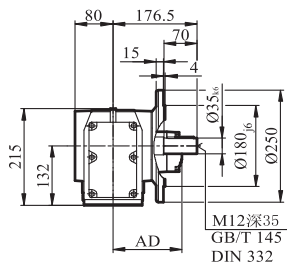

GKA/GKH/GKV57

GKAZ57/GKHZ57/GKVZ57

型号	GKA	GKH	GKV
Size	GKAZ	GKHZ	GKVZ
	GKAF	GKHF	GKVF
L1	83	115	83

GKF57

GKAF/GKHF/GKVF57

GKA57T

TA

TB

GKA/GKAZ/GKAF57输出轴

GKH/GKHZ/GKHF57输出轴

GKV/GKVZ/GKVF57输出轴

YE2电机机座号 Motor Size	63	71	80	90S	90L	100	112M
L	205	260	290	300	330	330	380
AC	120	145	170	190	190	195	230
AD	110	130	135	145	145	180	215