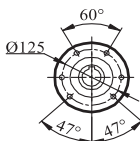

GKA/GKH/GKV57

GKAZ57/GKHZ57/GKVZ57

型号	GKA	GKH	GKV
Size	GKAZ	GKHZ	GKVZ
	GKAF	GKHF	GKVF
L1	83	115	83

GKF57

GKAF/GKHF/GKVF57

GKA57T

TA

TB

GKA/GKAZ/GKAF57输出轴

GKH/GKHZ/GKHF57输出轴

GKV/GKVZ/GKVF57输出轴

YE2电机机座号 Motor Size	63	71	80	90S	90L	100	112M
L	205	260	290	300	330	330	380
AC	120	145	170	190	190	195	230
AD	110	130	135	145	145	180	215