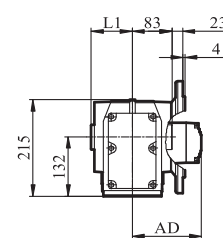

GKA/GKH/GKV57

GKAZ57/GKHZ57/GKVZ57

型号	GKA	GKH	GKV
Size	GKAZ	GKHZ	GKVZ
	GKAF	GKHF	GKVF
L1	83	115	83

GKF57

GKAF/GKHF/GKVF57

GKA57T

TA

TB

GKA/GKAZ/GKAF57输出轴

GKH/GKHZ/GKHF57输出轴

GKV/GKVZ/GKVF57输出轴

YE2电机机座号 Motor Size	63	71	80	90S	90L	100	112M
L	205	260	290	300	330	330	380
AC	120	145	170	190	190	195	230
AD	110	130	135	145	145	180	215