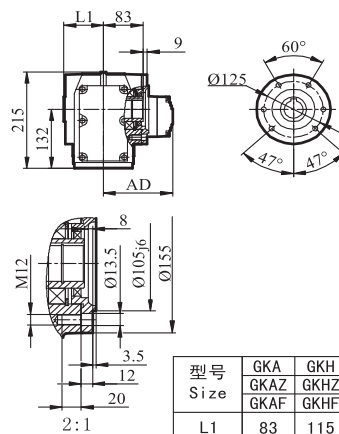

GKA/GKH/GKV57

GKAZ57/GKHZ57/GKVZ57

型号	GKA	GKH	GKV
Size	GKAZ	GKHZ	GKVZ
	GKAF	GKHF	GKVF
L1	83	115	83

GKF57

GKAF/GKHF/GKVF57

GKA57T

TA

TB

GKA/GKAZ/GKAF57输出轴

GKH/GKHZ/GKHF57输出轴

GKV/GKVZ/GKVF57输出轴

YE2电机机座号 Motor Size	63	71	80	90S	90L	100	112M
L	205	260	290	300	330	330	380
AC	120	145	170	190	190	195	230
AD	110	130	135	145	145	180	215