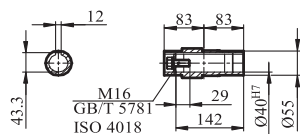

GKA/GKH/GKV57

GKAZ57/GKHZ57/GKVZ57

型号	GKA	GKH	GKV
Size	GKAZ	GKHZ	GKVZ
	GKAF	GKHF	GKVF
L1	83	115	83

GKF57

GKAF/GKHF/GKVF57

GKA57T

TA

TB

GKA/GKAZ/GKAF57输出轴

GKH/GKHZ/GKHF57输出轴

GKV/GKVZ/GKVF57输出轴

YE2电机机座号 Motor Size	63	71	80	90S	90L	100	112M
L	205	260	290	300	330	330	380
AC	120	145	170	190	190	195	230
AD	110	130	135	145	145	180	215