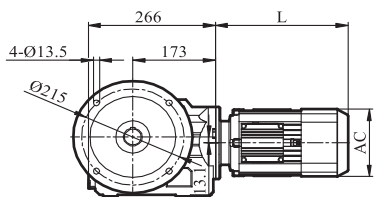

GKA/GKH/GKV57

GKAZ57/GKHZ57/GKVZ57

型号	GKA	GKH	GKV
Size	GKAZ	GKHZ	GKVZ
	GKAF	GKHF	GKVF
L1	83	115	83

GKF57

GKAF/GKHF/GKVF57

GKA57T

TA

TB

GKA/GKAZ/GKAF57输出轴

GKH/GKHZ/GKHF57输出轴

GKV/GKVZ/GKVF57输出轴

YE2电机机座号 Motor Size	63	71	80	90S	90L	100	112M
L	205	260	290	300	330	330	380
AC	120	145	170	190	190	195	230
AD	110	130	135	145	145	180	215