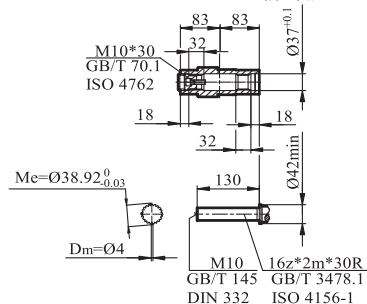

GKA/GKH/GKV57

GKAZ57/GKHZ57/GKVZ57

型号	GKA	GKH	GKV
Size	GKAZ	GKHZ	GKVZ
	GKAF	GKHF	GKVF
L1	83	115	83

GKF57

GKAF/GKHF/GKVF57

GKA57T

TA

TB

GKA/GKAZ/GKAF57输出轴

GKH/GKHZ/GKHF57输出轴

GKV/GKVZ/GKVF57输出轴

YE2电机机座号 Motor Size	63	71	80	90S	90L	100	112M
L	205	260	290	300	330	330	380
AC	120	145	170	190	190	195	230
AD	110	130	135	145	145	180	215