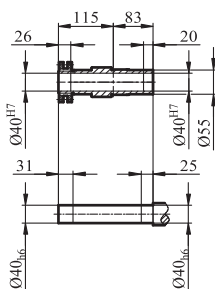

GKA/GKH/GKV57

GKAZ57/GKHZ57/GKVZ57

型号	GKA	GKH	GKV
Size	GKAZ	GKHZ	GKVZ
	GKAF	GKHF	GKVF
L1	83	115	83

GKF57

GKAF/GKHF/GKVF57

GKA57T

TA

TB

GKA/GKAZ/GKAF57输出轴

GKH/GKHZ/GKHF57输出轴

GKV/GKVZ/GKVF57输出轴

YE2电机机座号 Motor Size	63	71	80	90S	90L	100	112M
L	205	260	290	300	330	330	380
AC	120	145	170	190	190	195	230
AD	110	130	135	145	145	180	215