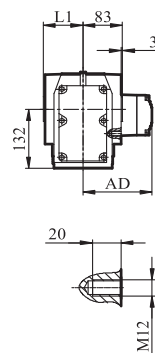

GKA/GKH/GKV57

GKAZ57/GKHZ57/GKVZ57

型号	GKA	GKH	GKV
Size	GKAZ	GKHZ	GKVZ
	GKAF	GKHF	GKVF
L1	83	115	83

GKF57

GKAF/GKHF/GKVF57

GKA57T

TA

TB

GKA/GKAZ/GKAF57输出轴

GKH/GKHZ/GKHF57输出轴

GKV/GKVZ/GKVF57输出轴

YE2电机机座号 Motor Size	63	71	80	90S	90L	100	112M
L	205	260	290	300	330	330	380
AC	120	145	170	190	190	195	230
AD	110	130	135	145	145	180	215