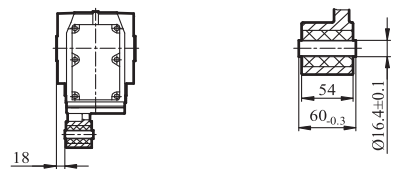

GKA/GKH/GKV57

GKAZ57/GKHZ57/GKVZ57

型号	GKA	GKH	GKV
Size	GKAZ	GKHZ	GKVZ
	GKAF	GKHF	GKVF
L1	83	115	83

GKF57

GKAF/GKHF/GKVF57

GKA57T

TA

TB

GKA/GKAZ/GKAF57输出轴

GKH/GKHZ/GKHF57输出轴

GKV/GKVZ/GKVF57输出轴

YE2电机机座号 Motor Size	63	71	80	90S	90L	100	112M
L	205	260	290	300	330	330	380
AC	120	145	170	190	190	195	230
AD	110	130	135	145	145	180	215