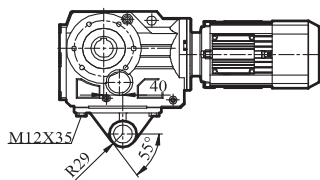

GKA/GKH/GKV57

GKAZ57/GKHZ57/GKVZ57

型号	GKA	GKH	GKV
Size	GKAZ	GKHZ	GKVZ
	GKAF	GKHF	GKVF
L1	83	115	83

GKF57

GKAF/GKHF/GKVF57

GKA57T

TA

TB

GKA/GKAZ/GKAF57输出轴

GKH/GKHZ/GKHF57输出轴

GKV/GKVZ/GKVF57输出轴

YE2电机机座号 Motor Size	63	71	80	90S	90L	100	112M
L	205	260	290	300	330	330	380
AC	120	145	170	190	190	195	230
AD	110	130	135	145	145	180	215